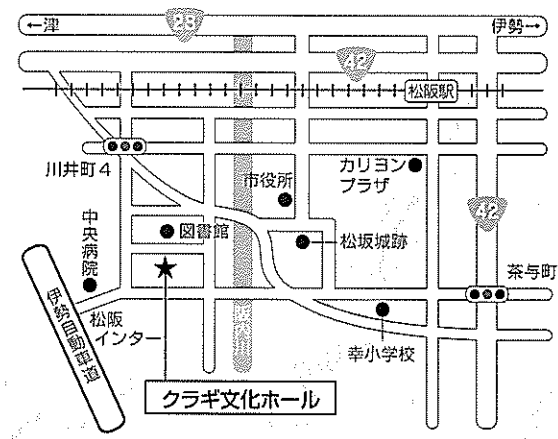

## クラギ文化ホール (松阪市川井町690番地) アクセス方法

- <公共交通機関の場合>
- 三重交通バス利用  
近鉄・JR松阪駅のJR改札口側バスターミナル2番のりばから「松阪中央病院行き」に乗り、「文化会館」下車すぐ。所要時間 約15分
  - 市街地循環バス「鈴の音バス」利用  
近鉄・JR松阪駅から左回りで「クラギ文化ホール」下車すぐ。所要時間 約15分

<お車でお越しの場合>  
伊勢自動車道松阪インターを降り、そのまま直進していただくと商業施設パワーセンターが見えてきます。その信号を左折し、次の信号を右折するとクラギ文化ホールが見えます。  
(松阪インターより約5km 所要時間 約7～8分)