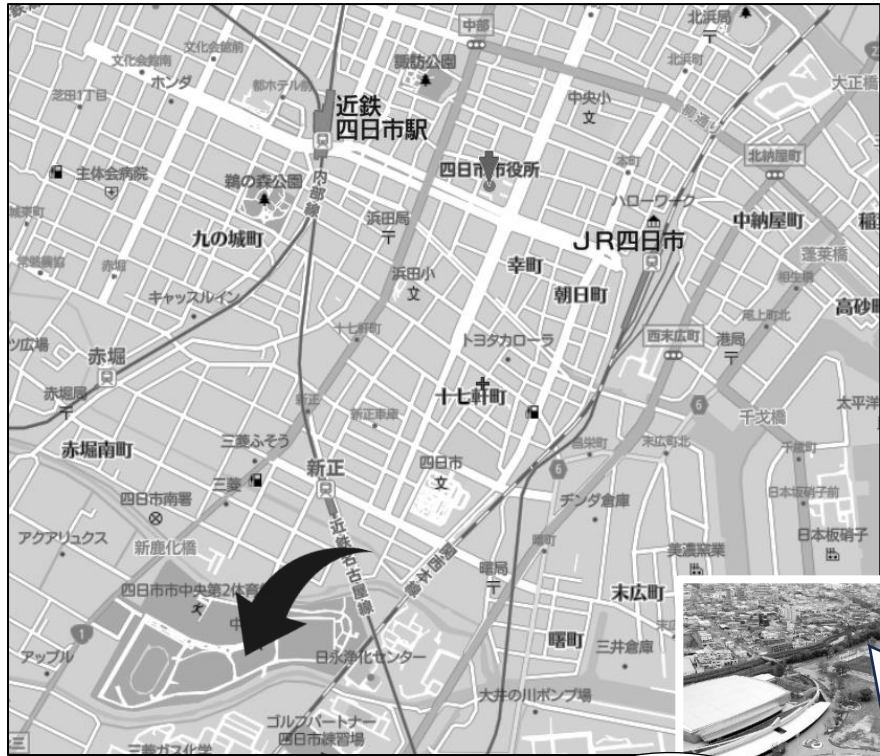

四日市市中央緑地公園内

MAP

《お車をご利用の場合》:

伊勢自動車道四日市ICより四日市市街へ約20分

公共交通機関をご利用の場合:

《近鉄新正駅》近鉄新正駅より徒歩約6分

《三重交通バス》バスで約7分 大人230円・小人120円 ※2024年10月現在

行き 近鉄駅前1番乗り場 **41**・6番乗り場 **61** **63** **64**・7番乗り場 **53**
中央緑地公園前下車、徒歩約2分

帰り 2番乗り場 **43** **46** **53** **61** **62** **63** **64** **65**
近鉄四日市駅下車 (JR四日市下車の場合もある)

一般社団法人三重県
聴覚障害者協会の
マスコットキャラクター
「できるカモン」です。